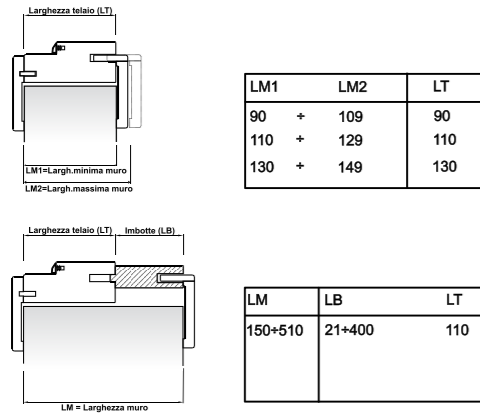

## INFORMATION

Luce nominale Conventional size		Ingombro mostrine External frame size				Dimensioni anta Panel size		Luce di passaggio Internal size		Misura esterno telaio External door frame size	
L	H	LA	HA	LE	HE	LB	HB	LC	HC	LD	HD
900	2000/2100	1070	2186/2086	1070	2186/2086	910	2000/2100	890	1996/2096	970	2036/2136
800	2000/2100	970	2186/2086	970	2186/2086	810	2000/2100	790	1996/2096	870	2036/2136
750	2000/2100	970	2186/2086	920	2186/2086	760	2000/2100	740	1996/2096	820	2036/2136
700	2000/2100	870	2186/2086	870	2186/2086	710	2000/2100	690	1996/2096	770	2036/2136
600	2000/2100	770	2186/2086	770	2186/2086	610	2000/2100	590	1996/2096	670	2036/2136