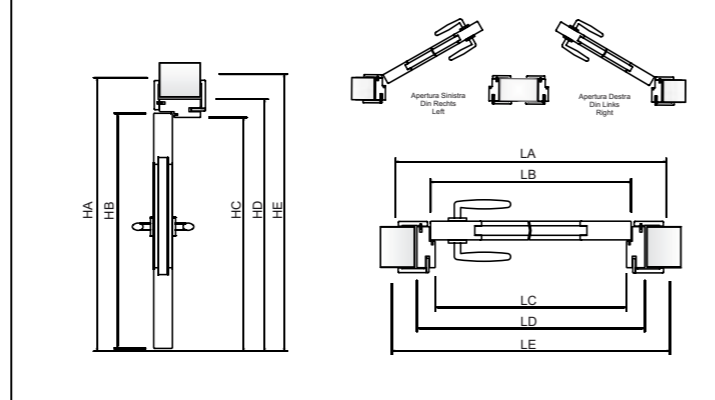

## INFORMATION

Luce nominale Conventional size		Ingombro mostrine External frame size				Dimensioni anta Panel size		Luce di passaggio Internal size		Misura esterno telaio External door frame size	
L	H	LA	HA	LE	HE	LB	HB	LC	HC	LD	HD
900	2000/2100	1070	2186/2086	1070	2186/2086	910	2000/2100	890	1996/2096	970	2036/2136
800	2000/2100	970	2186/2086	970	2186/2086	810	2000/2100	790	1996/2096	870	2036/2136
750	2000/2100	970	2186/2086	920	2186/2086	760	2000/2100	740	1996/2096	820	2036/2136
700	2000/2100	870	2186/2086	870	2186/2086	710	2000/2100	690	1996/2096	770	2036/2136
600	2000/2100	770	2186/2086	770	2186/2086	610	2000/2100	590	1996/2096	670	2036/2136