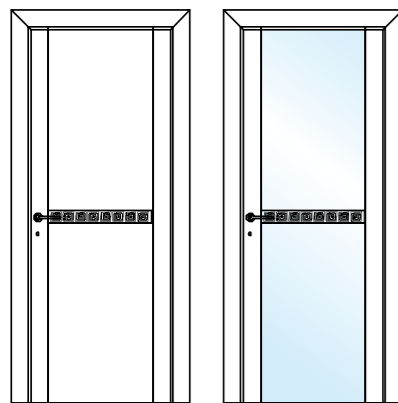

1FT2B1IV

1FT1VDEC